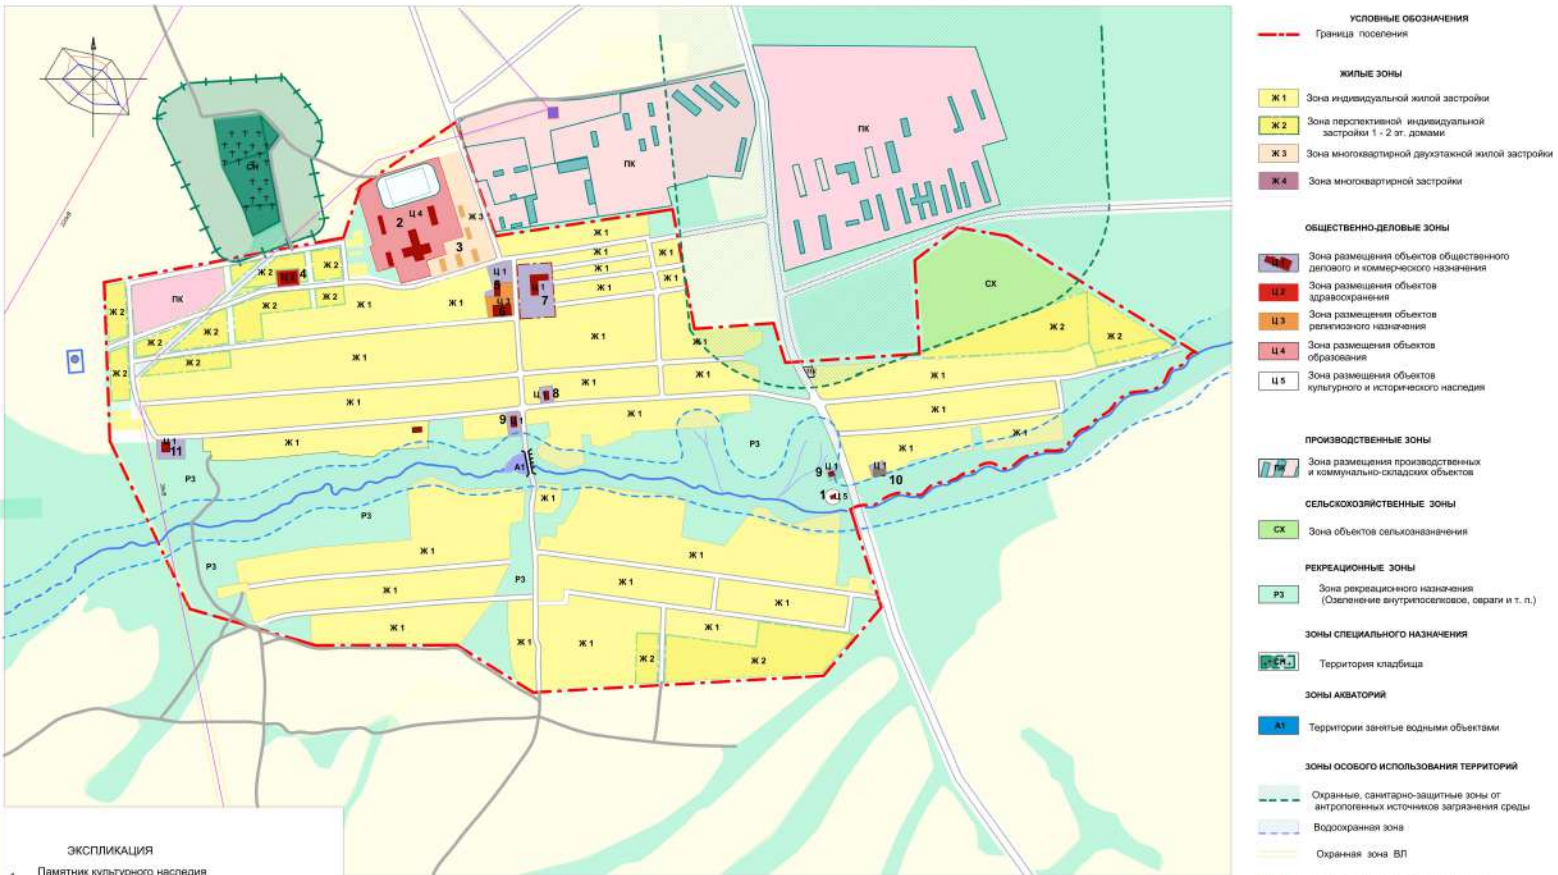

Карта градостроительного зонирования с. Живайкино
 муниципального образования "Живайкинское сельское поселение" Барышского района Ульяновской области

- ЭКСПЛИКАЦИЯ**
- 1 Памятник культурного наследия
Здание паровой мельницы
 - 2 Живайкинская средняя общеобразовательная школа
 - 3 Многоквартирные 2х этажные дома
 - 4 Живайкинская участковая больница
 - 5 Живайкинский Дом культуры
 - 6 Строящаяся церковь
 - 7 Общественное multifunctionalное здание
 - 8 Администрация М. О. "Живайкинского сельского поселения"
 - 9 Магазин
 - 10 Аптека
 - 11 Живайкинское лесничество

				Администрация муниципального образования "Барышский район"			
				муниципальное образование			
				Живайкинское сельское поселение			
				Барышского района Ульяновской области			
Имя	Кол	Листы	№	Дата	Составитель	Проверенный	Листы
Рисовал	Волков А.С.				Григорьев С.В.		
Генплан	Волков А.С.				Волков А.С.		
Норматив	Козлов С.И.						
				Карта градостроительного зонирования		ООО "Живайкино"	